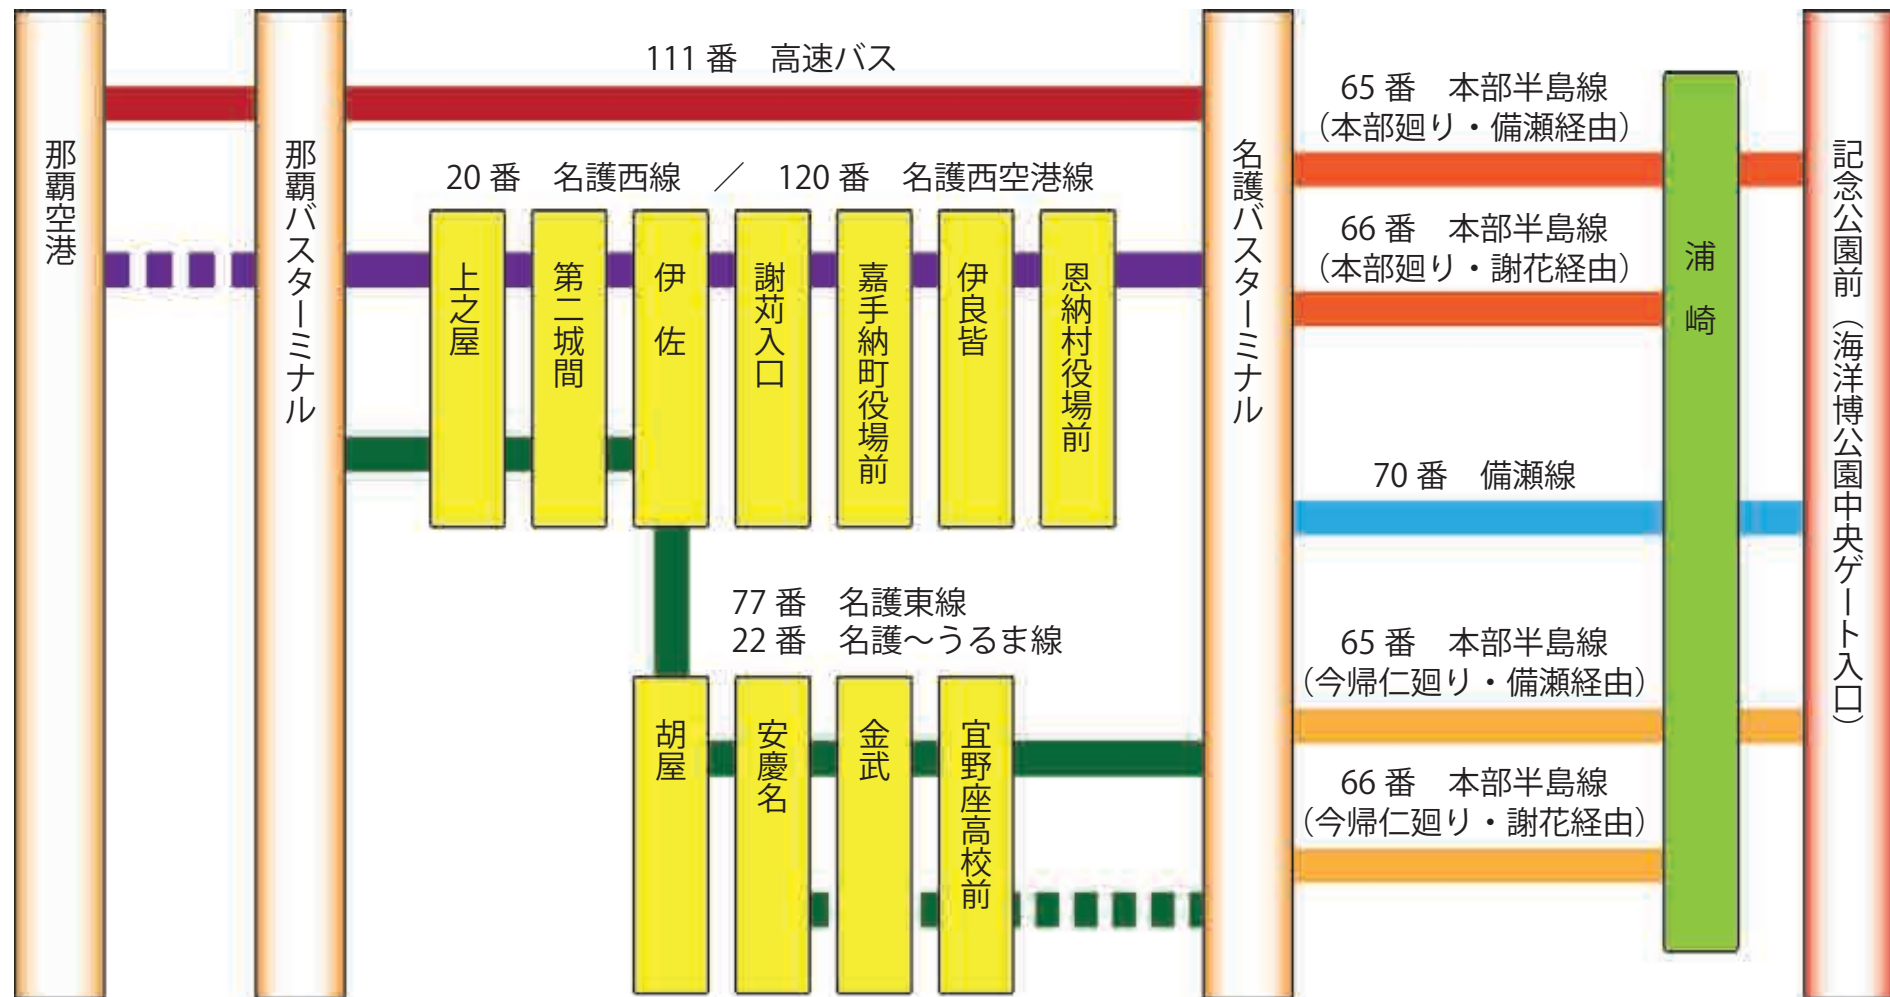

海洋博公園へのバスのご案内

～ 停車する主なバス停 ～

【注意】65・66番には各2路線があり、「謝花経由」のバスは海洋博公園前は通過しません。