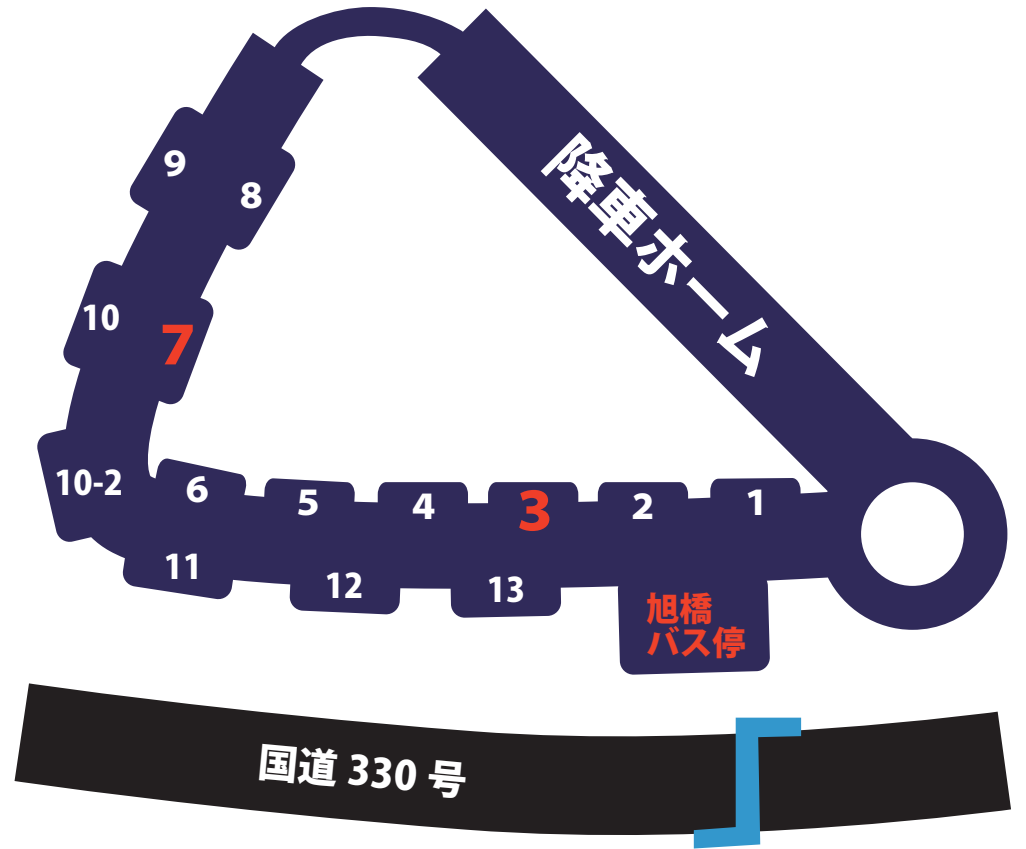

名護バスターミナル案内図

1	77 番	3	120 番
	22 番		20 番
2	66 番	4	65 番
			70 番
5	111 番 (高速バス)		

那覇バスターミナル案内図

旭橋バス停	120 番	3	77 番
	111 番		
		7	20 番