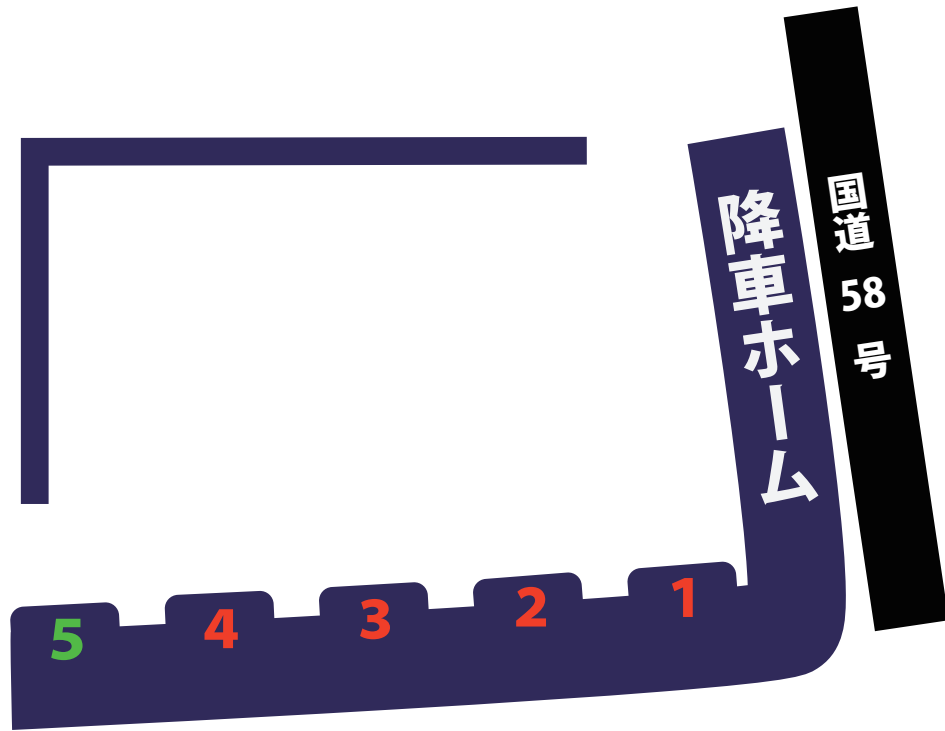

名護バスターミナル案内図

1	77 番	3	120 番
	22 番		20 番
2	66 番	4	65 番
			70 番
5	111 番 (高速バス)		

那覇バスターミナル案内図

旭橋バス停	120 番	3	77 番
	111 番		
		7	20 番